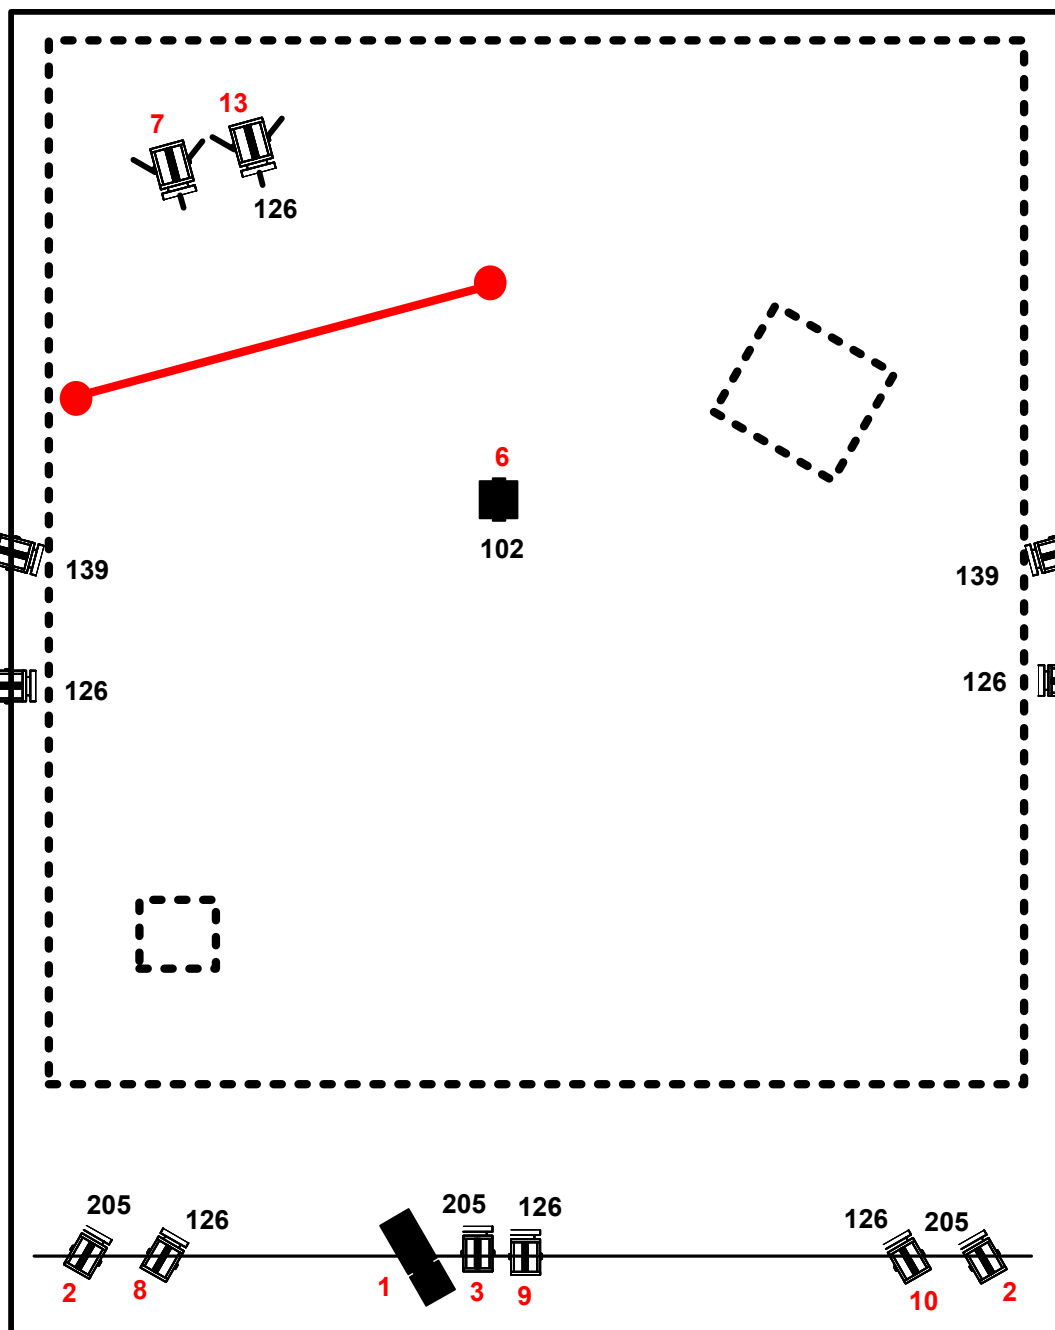

- Vert de Terre - Plan de feu

Légende

-  Découpe 1kW
-  Découpe 1kW (en douche)
-  Pc 1kW (sur pied)
-  Pc 1kW
- 1 Numéro de circuit
- 205 Numéro de gélatine
-  Zone de décor
-  Ecran

Espace scénique minimum

- 5m** d'ouverture
- 5m** de profondeur
- 4m** de hauteur

Régie lumière et son : Bérange TABERKANE : 06.80.81.05.66